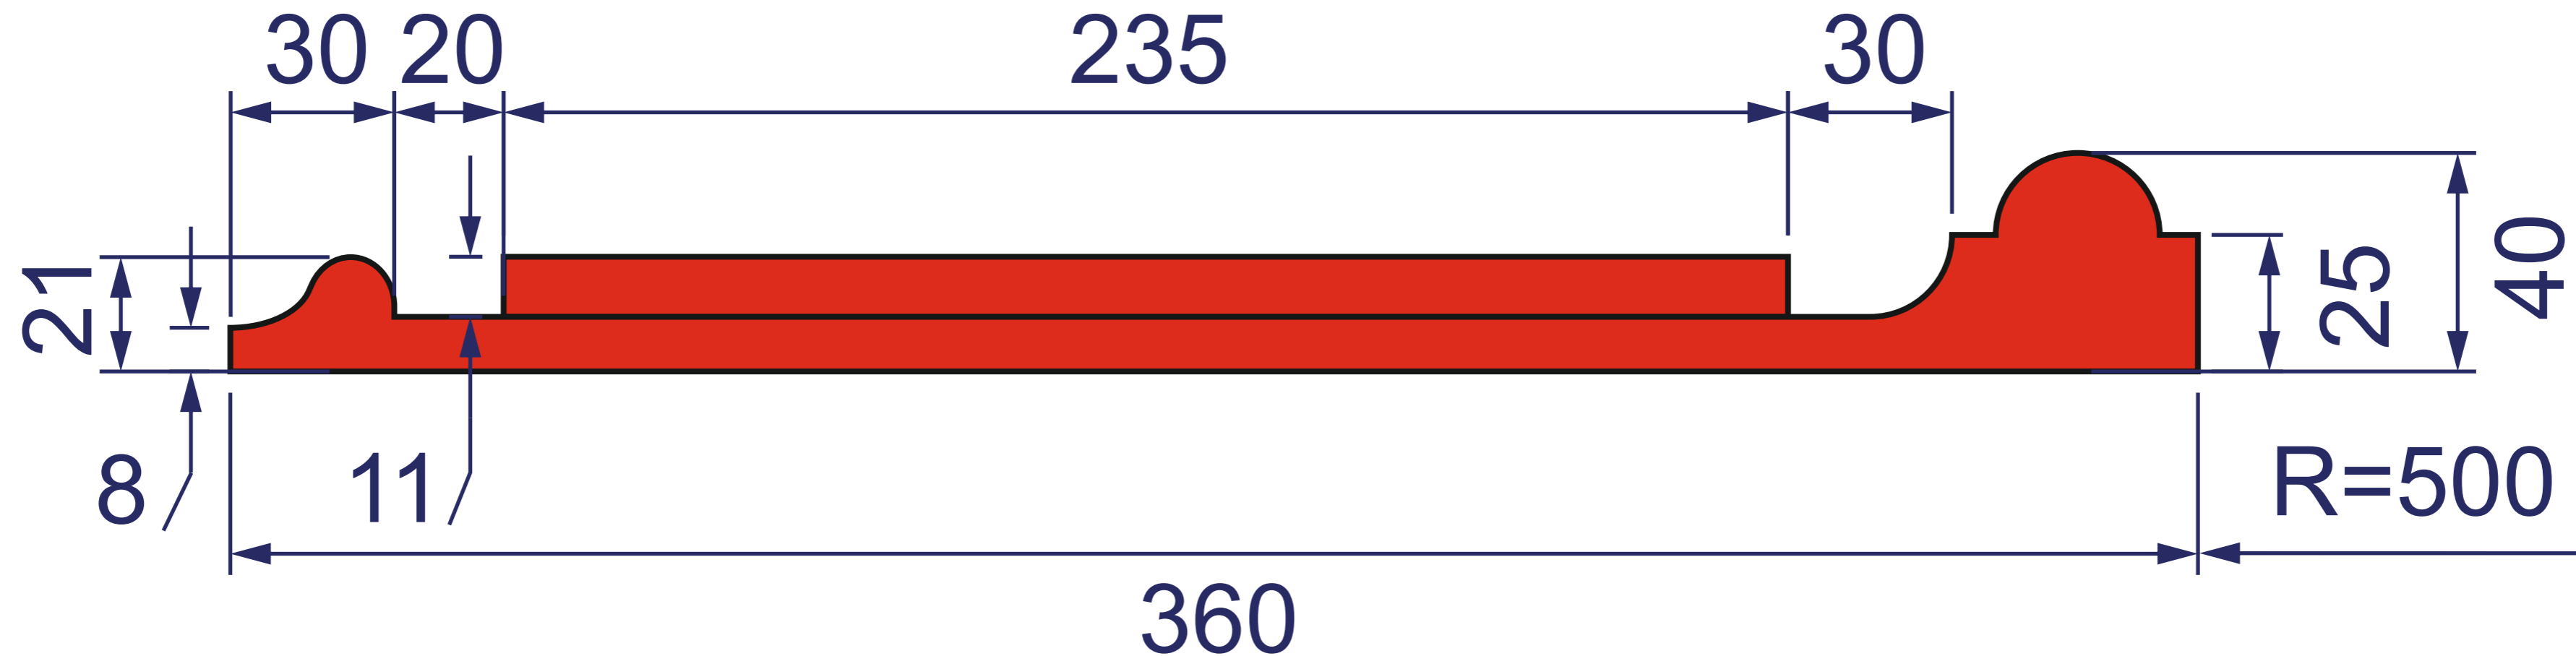

## Сечение

**Внутренний радиус добора: 500 мм.**

**Размеры 1 декоративного элемента: 235 x 152 x 11 мм**

**Возможно изготовление данного добора любого радиуса,  
и с любым количеством декоративных элементов – по желанию заказчика.**